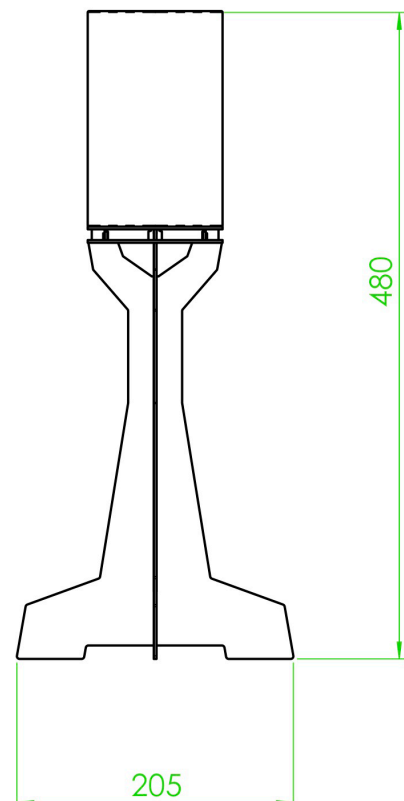

Kandelaar stand

adres Maandag meubels
St. Antoniaalaan 294
6821 GN Arnhem

telefoon +31 (0)6-152 45 348
fax +31 (0)26-44 34 743
e-mail info@maandagmeubels.nl
website www.MAANDAGmeubels.nl

Materiaal

Voel je een heuse kasteelheer, ridder of jonkvrouw met deze nieuwe serie kandelaars van Maandag meubels. Geïnspireerd op de Middeleeuwen is een nieuwe serie kandelaars ontstaan. Een vloer-, tafel- en wandmodel brengen sfeer in de duisternis.

Materiaal: Roest vast staal (RVS)

Maatvoering