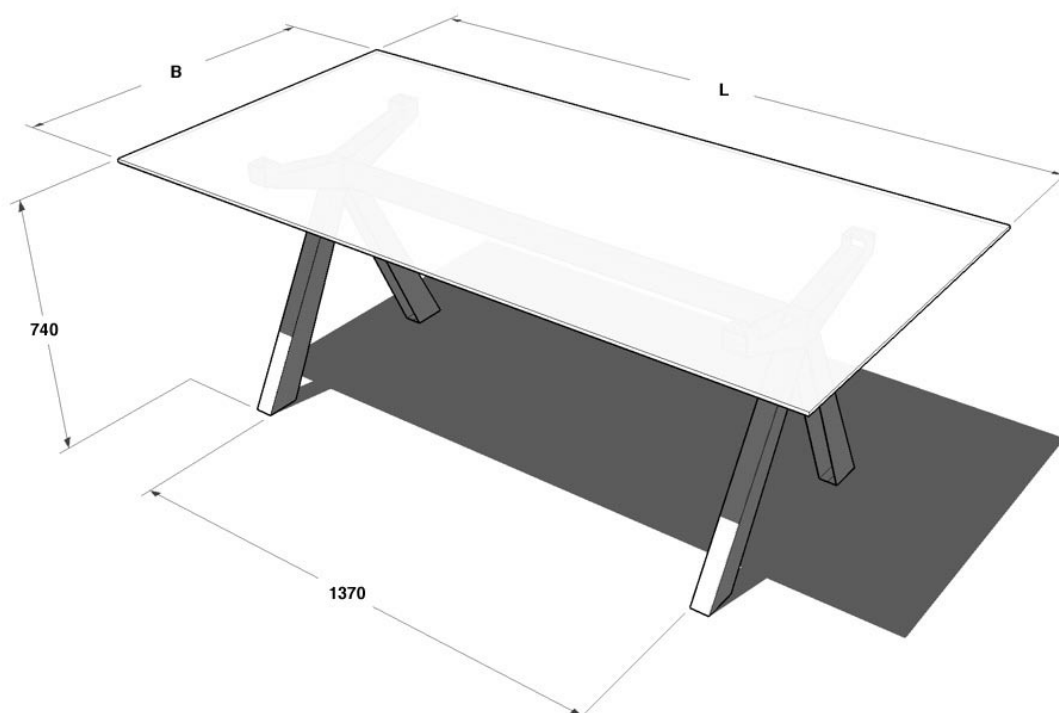

Kleuren geëst glas

Kleuren geëst glas

Door en door gekleurd en gehard glas van 10mm dik met een geëst oppervlak aan de bovenzijde. Maandag meubels heeft erg haar best gedaan om de kleuren zo realistisch mogelijk weer te geven. De geleverde kleur kan helaas enigszins afwijken van wat hier wordt weergegeven.

Frame

Richtingloos geslepen

Frame

Woont u in een gebied met een agressief milieu, zoals aan zee of bij een zwembad dan raden wij u aan dit te melden. Maandag meubels maakt graag een offerte voor een tafel die aansluit bij uw situatie.

Maatvoering

Bladmaat	L (mm)	B (mm)
Groot	1800	900
Extra groot	2000	1000

Maatvoering

De standaard maten voor het blad zijn hiernaast vermeld. Voor alternatieve maatvoeringen maken we graag een prijsopgaaf.